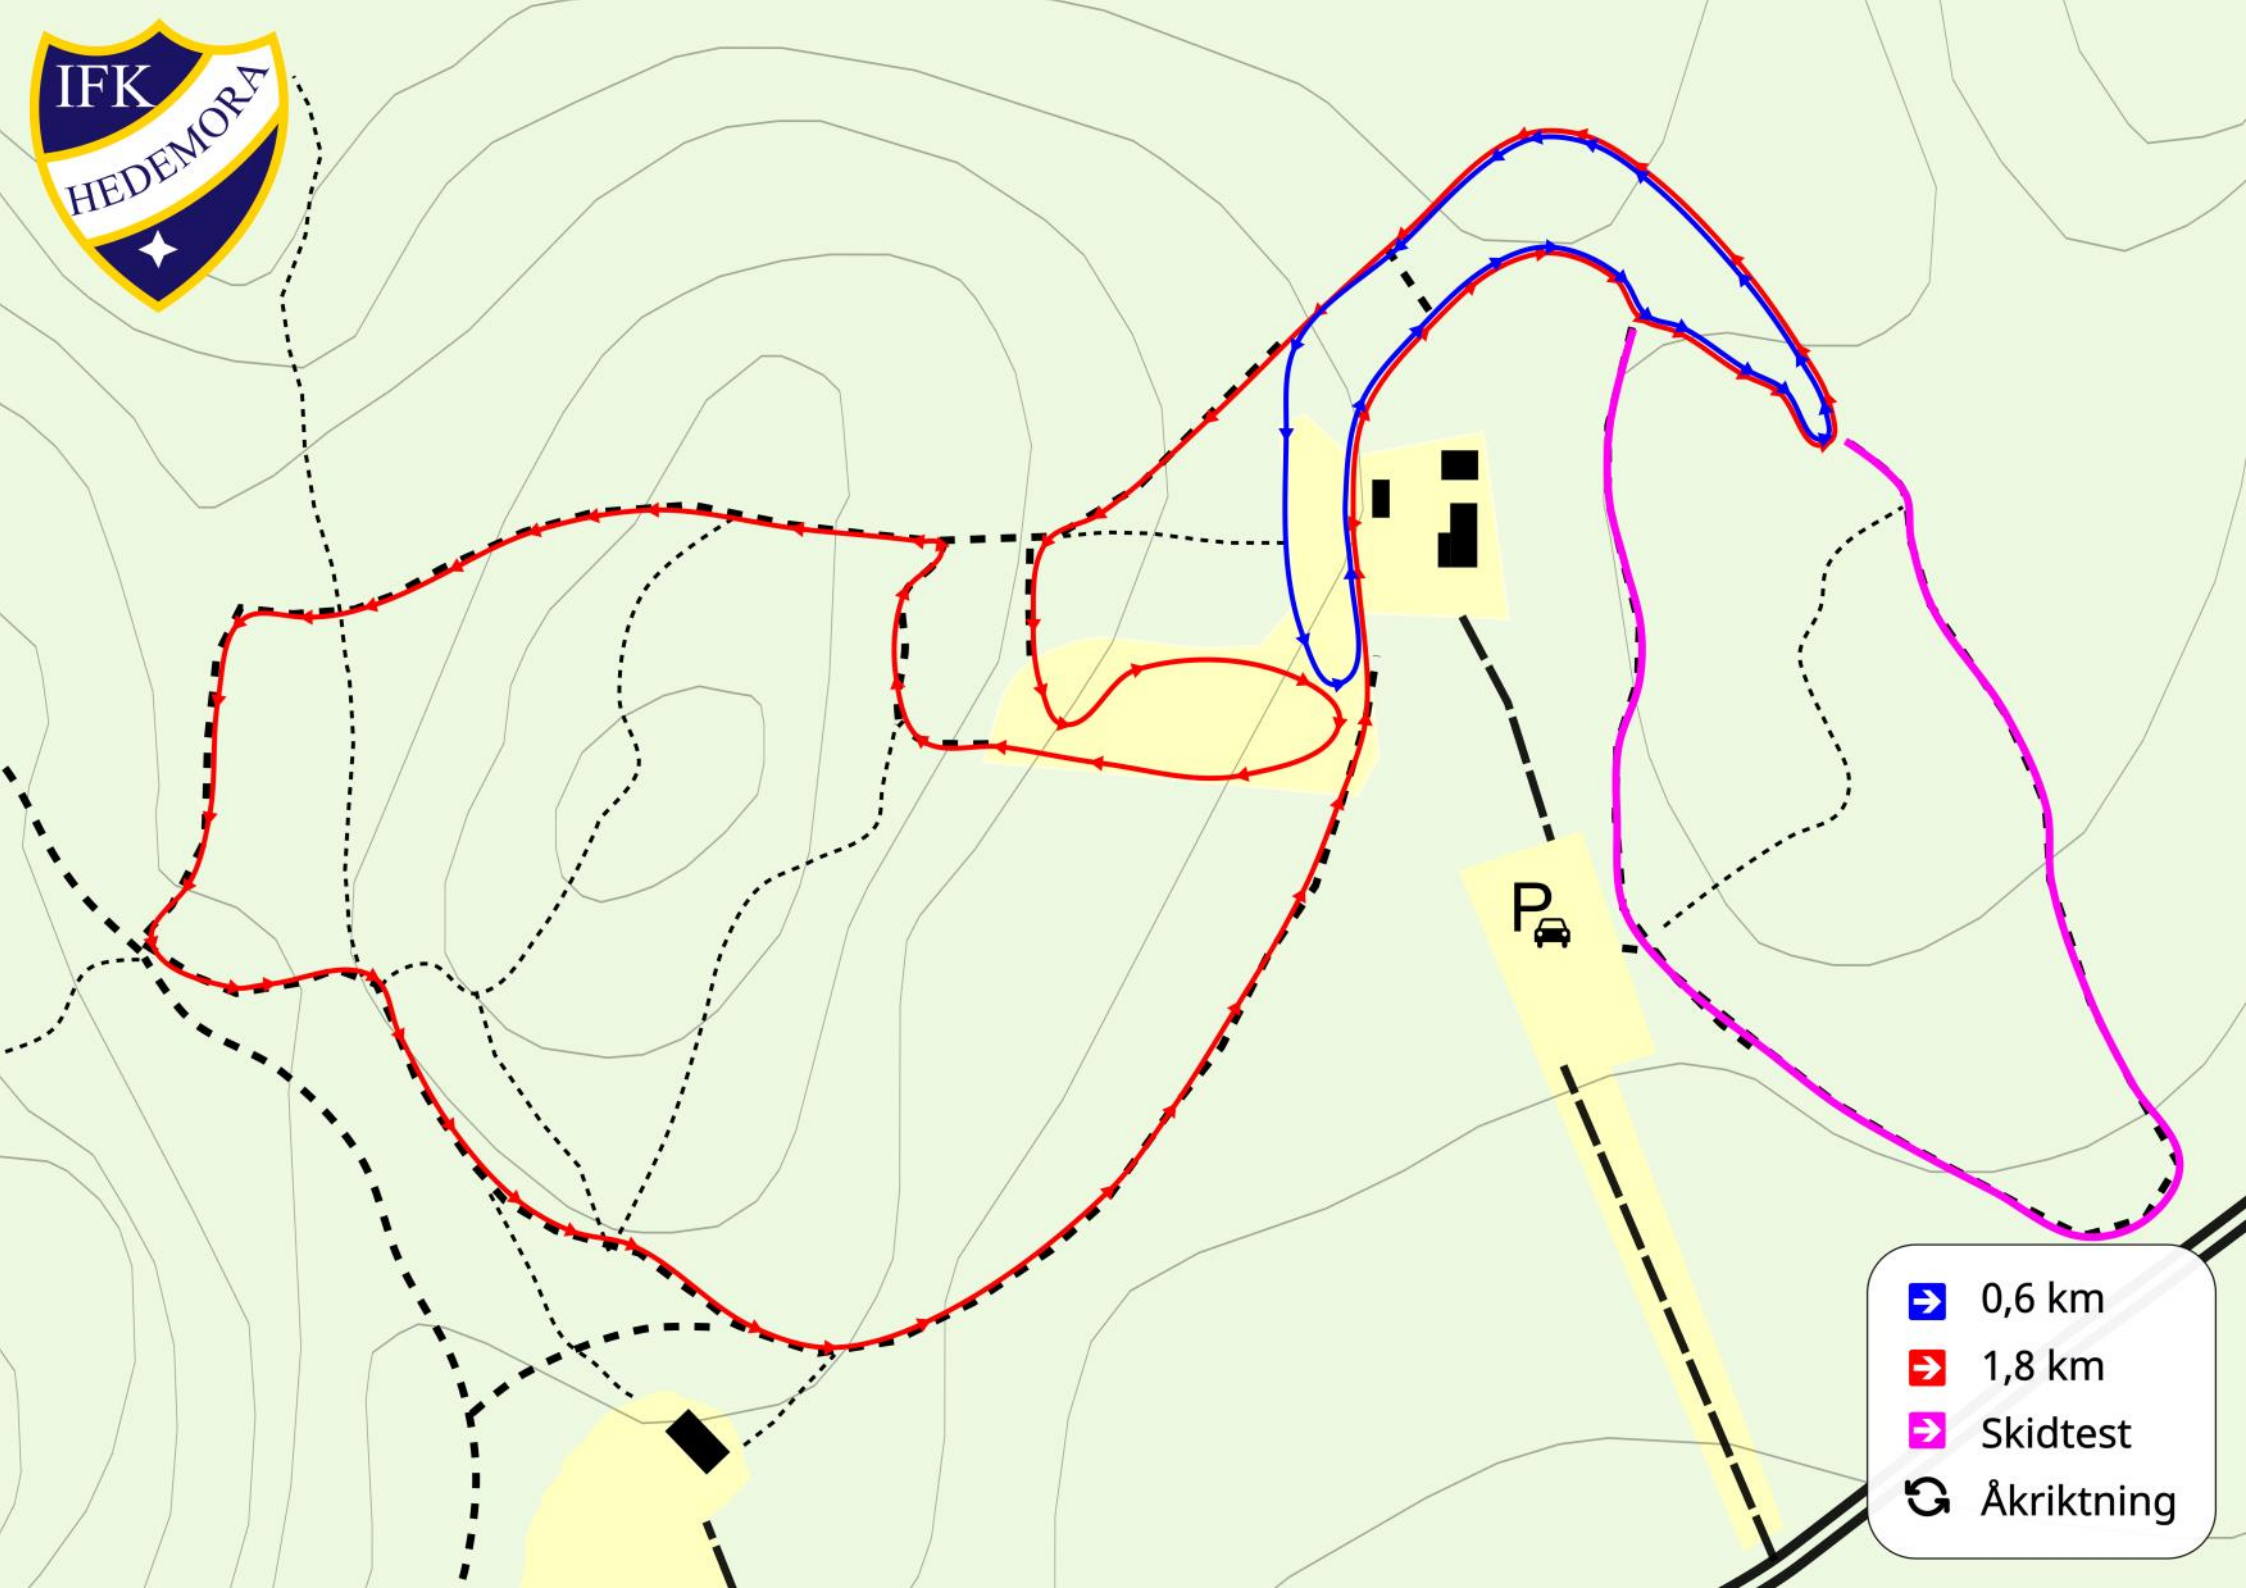

Start

Varvningsspår

Mål

Prisutdelning

Start-område

Uppvärmningsspår

Till Start

Till Parkering

-  0,6 km
-  1,8 km
-  Skidtest
-  Åkriktning